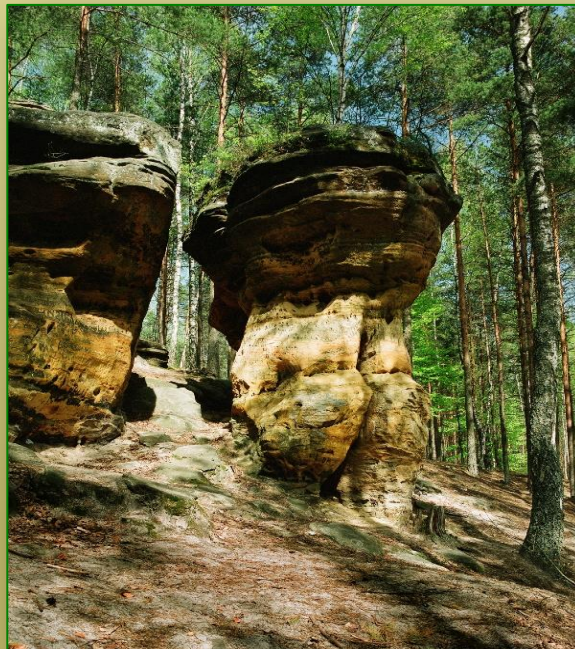

REZERWAT PRZYRODY NIEOŻYWIONEJ „KADZIELNIA”

LANDSCAPE PARKS

WĄWÓZ LESSOWY NA PONIDZIU

DĄB MNICH

**SKAŁKI
„PIEKIEŁKO”
POD
NIEKŁANIEM**

NATURE 2000 - ŚWIĘTOKRZYSKIE

DOLINA KAMIENNEJ

UROCZYSKA LASÓW STARACHOWICKICH