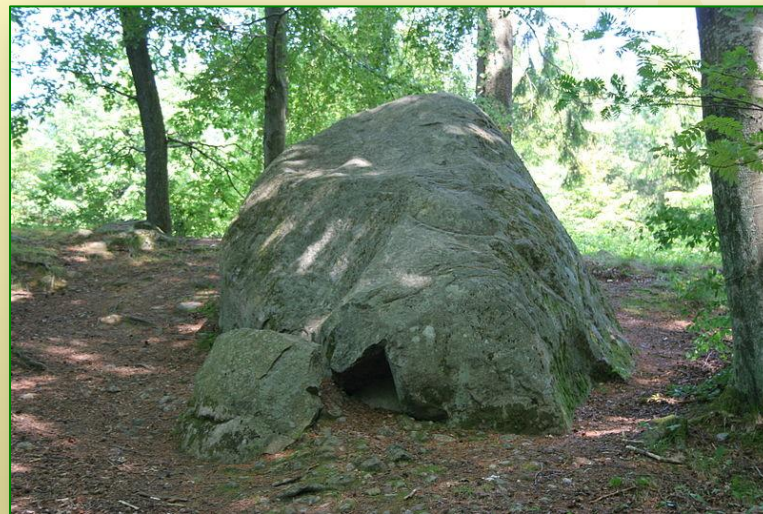

**REZERWAT PRZYRODY „SINE WIRY”
WOJ. PODKARPACKIE)**

**REZERWAT PRZYRODY JASKINIA
NIEDŹWIEDZIA (WOJ. DOLNOŚLĄSKIE)**

**REZERWAT PRZYRODY MAZURY
WOJ. WARMIŃSKO -MAZURSKIE)**

NATURE MONUMENTS

GRYFINO: KRZYWY LAS

**DIABELSKI KAMIEŃ ZNAJDUJĄCY SIĘ W
NADMORSKIM PARKU KRAJOBRAZOWYM**

**WODOSPAD W TATRACH WYSOKICH
WODOGRZMOTY MICKIEWICZA**

ECOLOGICAL LANDS - NATURE 2000

GÓRY STOŁOWE

DOLINA BARYCZY

PUSZCZA SOLSKA

DOLINA NIDY