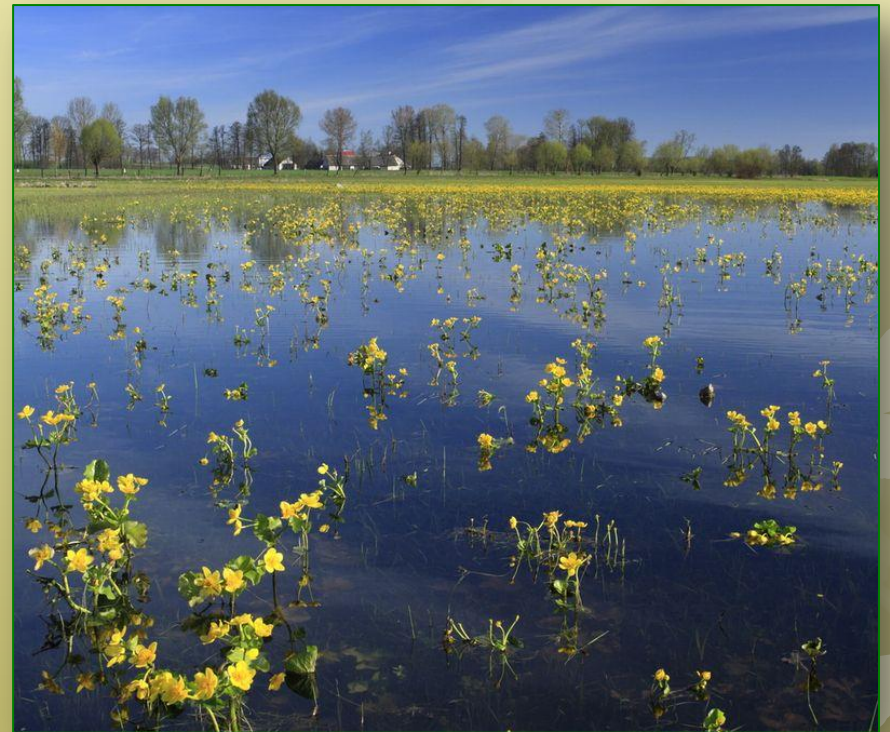

LAW REGULATIONS CONCERNING NATURAL ENVIRONMENT IN POLAND

Poland reshaped its environmental policy considerably during a time of radical change in the national system and also before becoming the member of EU. The need to protect the natural environment has been listed in the Constitution of our country. One of the articles requires that „**every citizen should take care of the environment and makes him/her responsible for any damage caused to it**”.

Besides, there are many law acts concerning nature conservation.(the latest ones from 1991 and 2004).