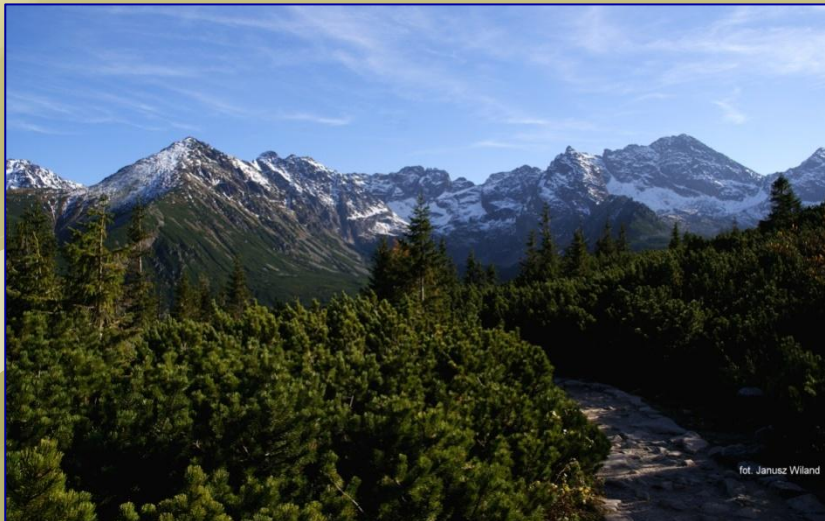

TATRZAŃSKI PARK NARODOWY