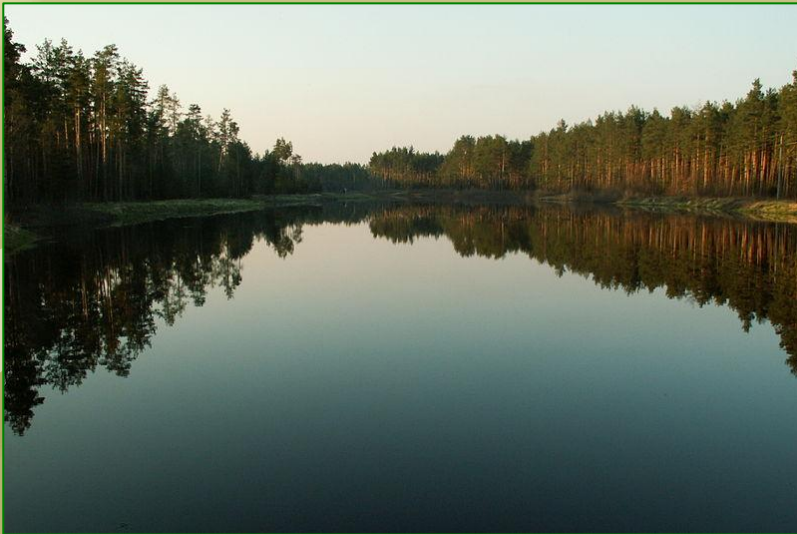

**DIABELSKI KAMIEŃ ZNAJDUJĄCY SIĘ W
NADMORSKIM PARKU KRAJOBRAZOWYM**

**WODOSPAD W TATRACH WYSOKICH
WODOGRZMOTY MICKIEWICZA**

ECOLOGICAL LANDS - NATURE 2000

GÓRY STOŁOWE

DOLINA BARYCZY

PUSZCZA SOLSKA

DOLINA NIDY

ENVIRONMENTAL POLICY IN ŚWIĘTOKRZYSKI REGION

Świętokrzyski Region belongs to the ecologically cleanest parts of Poland and the most attractive when it comes to the natural values.

About 61,9% of the region is under protection and the most important forms are: