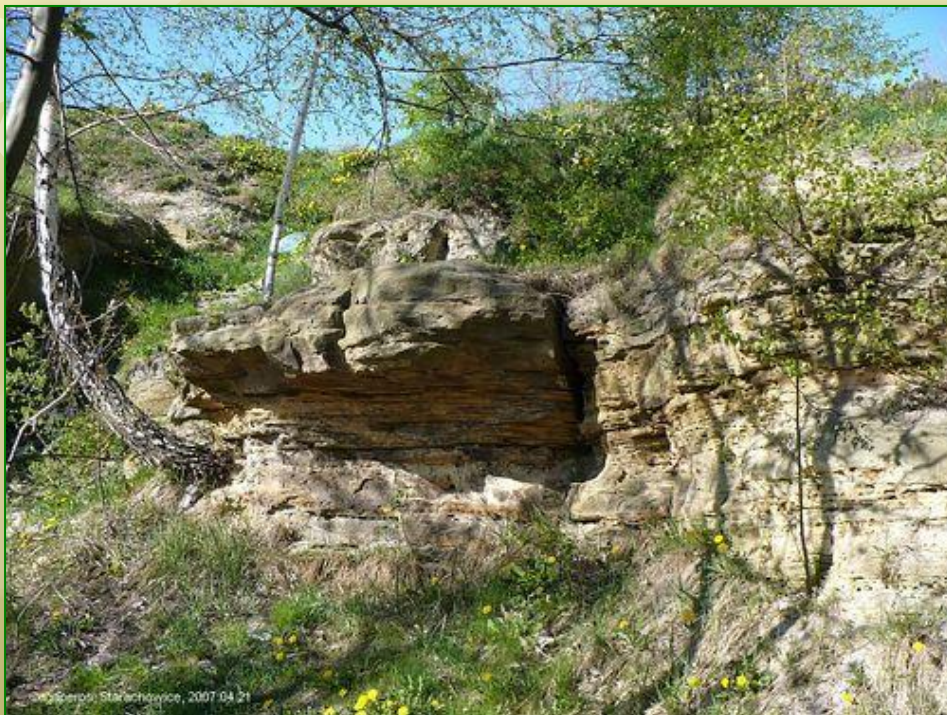

NATURE MONUMENTS IN OUR TOWN

**STARACHOWICE: ODSŁONIĘCIE
GEOLOGICZNE**